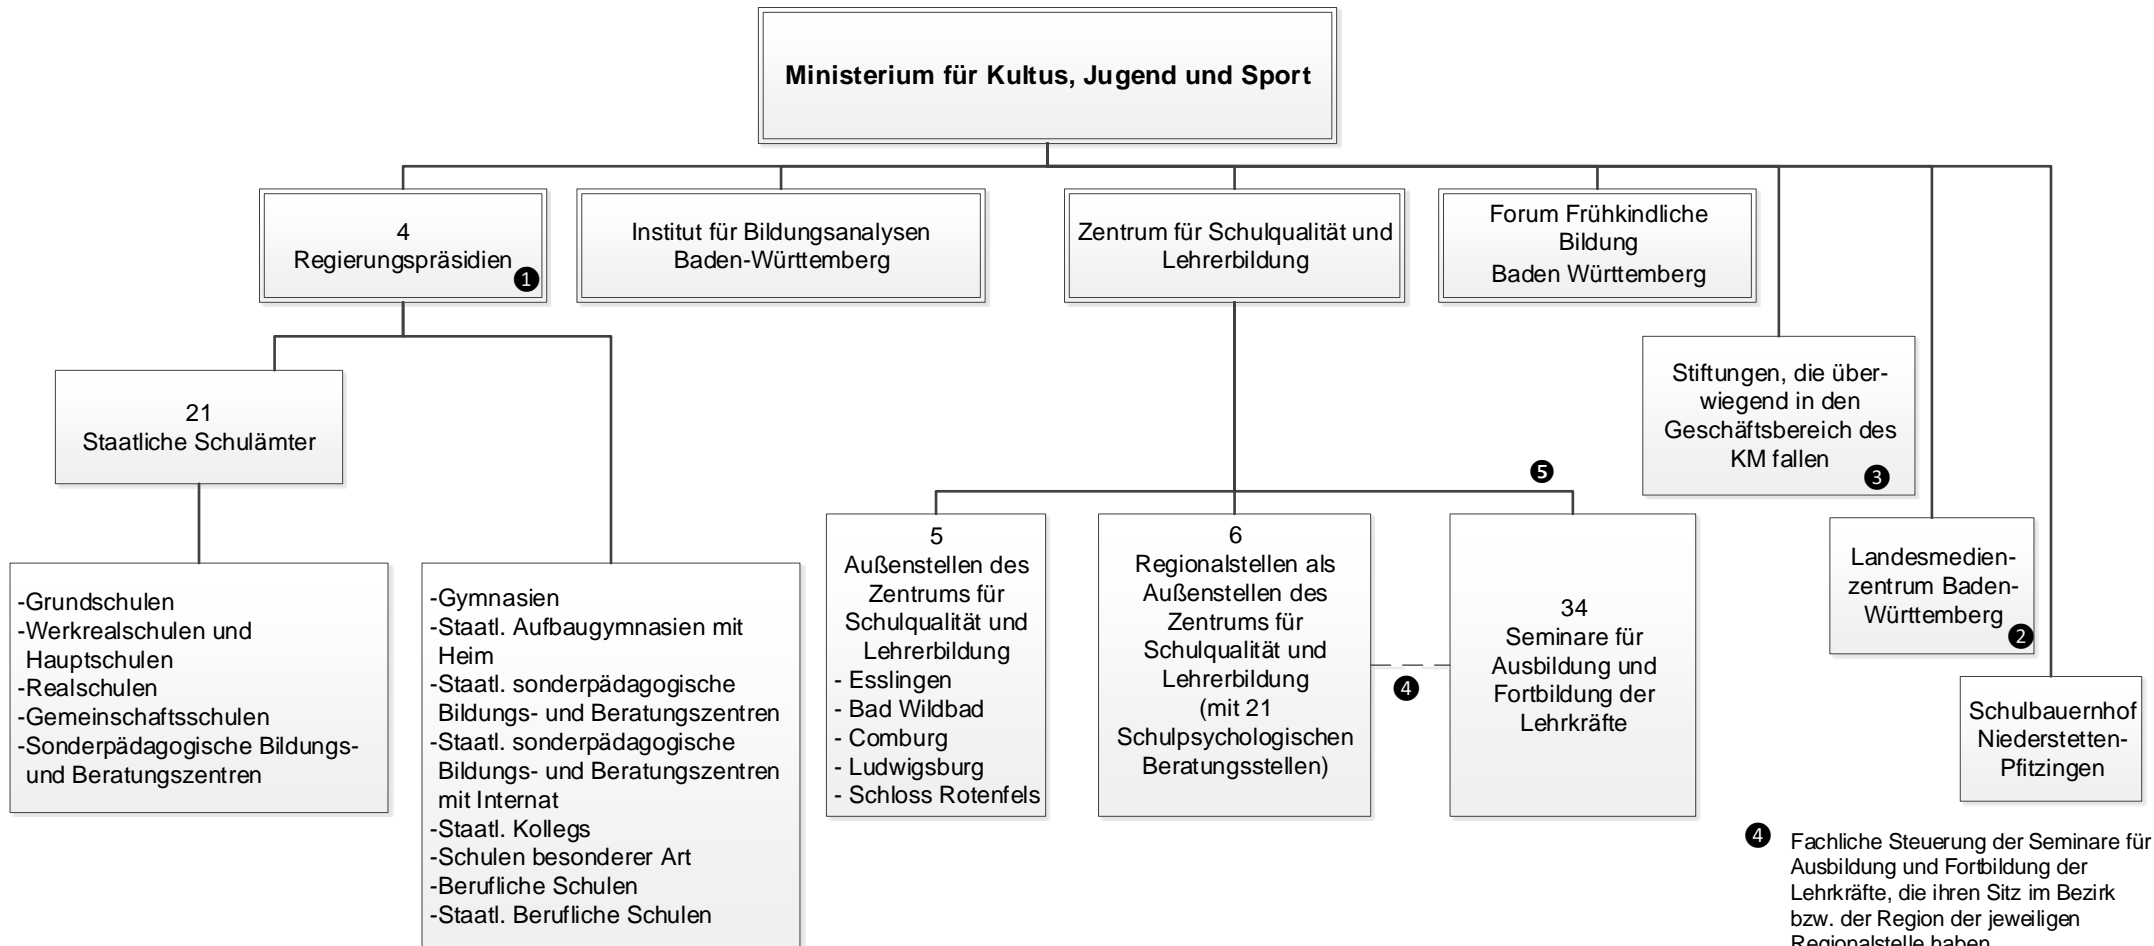

Übersicht

über die Behörden, Anstalten, Stiftungen und Schulen im Geschäftsbereich des Ministeriums für Kultus, Jugend und Sport (KM)

Stand: 01.01.2021

④ Fachliche Steuerung der Seminare für Ausbildung und Fortbildung der Lehrkräfte, die ihren Sitz im Bezirk bzw. der Region der jeweiligen Regionalstelle haben

⑤ Das ZSL führt die Fach- und Dienstaufsicht über die Seminare für Ausbildung und Fortbildung der Lehrkräfte sowie die Fachaufsicht über das Landesschulzentrum für Umwelterziehung am Staatlichen Aufbaugymnasium in Adelsheim.

② Rechtsaufsicht führt das Ministerium für Kultus, Jugend und Sport

③ Rechtsaufsichtsbehörde ist das jeweilige Regierungspräsidium. Oberste Rechtsaufsichtsbehörde ist das Ministerium für Kultus, Jugend und Sport.